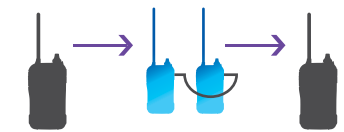

## 疑似3者間通信

同時通話の内容をグループで共有

同時通話している二人の通話を、ほかのメンバーがモニタリングすることができます。ほかに、同時通話の相手を順次切り替える1対N通話機能も備えています。

## 連結中継装置

電波の届きにくいエリアをケーブルで中継

IC-4188Dを連結ケーブル(別売)で接続し、鉄筋の壁や地面など、電波を通しにくいものがある場所をケーブルで中継。電波の届きにくい場所での通話を可能にします。