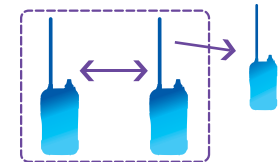

疑似3者間通信

同時通話の内容をグループで共有

同時通話している二人の通話を、ほかのメンバーがモニタリングすることができます。ほかに、同時通話の相手を順次切り替える1対N通話機能も備えています。